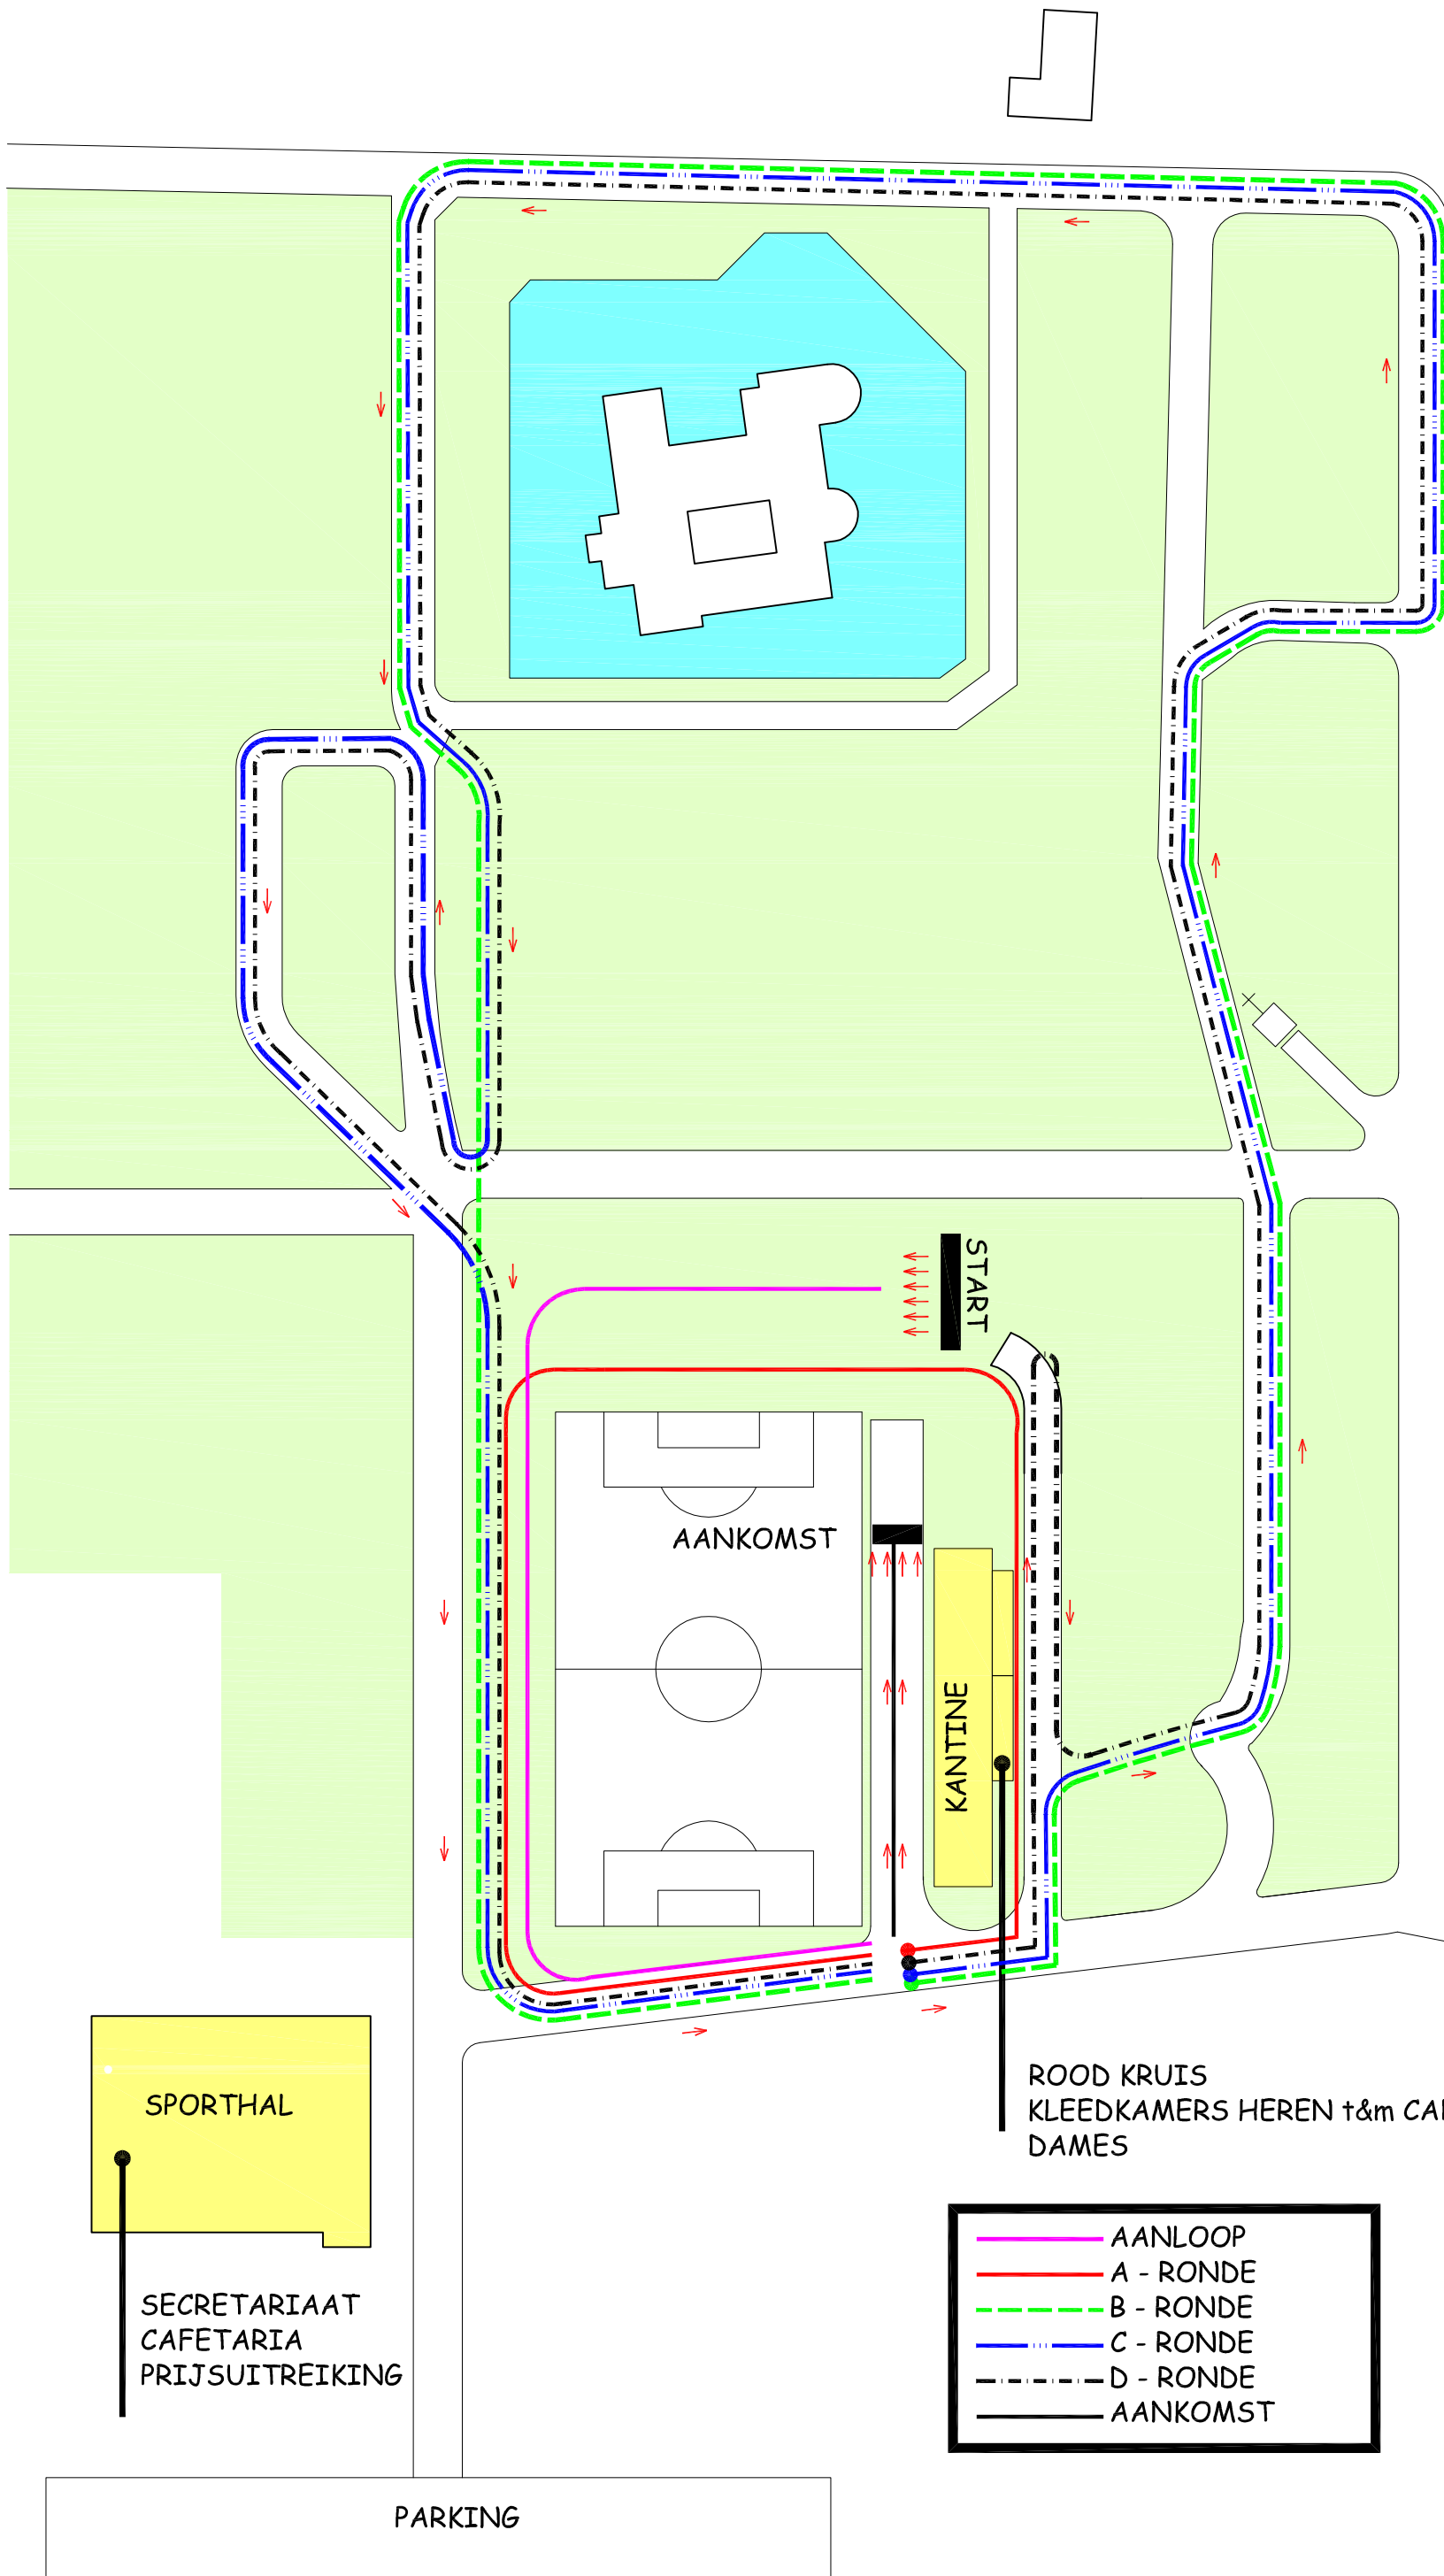

SPORTHAL

SECRETARIAAT
CAFETERIA
PRIJSUITREIKING

PARKING

AANKOMST

KANTINE

START

ROOD KRUIS
KLEEDKAMERS HEREN t&m CAD
DAMES

TER WILGEN
600m →
KLEEDKAMERS
HEREN

- AANLOOP
- A - RONDE
- - - B - RONDE
- - - C - RONDE
- - - D - RONDE
- AANKOMST